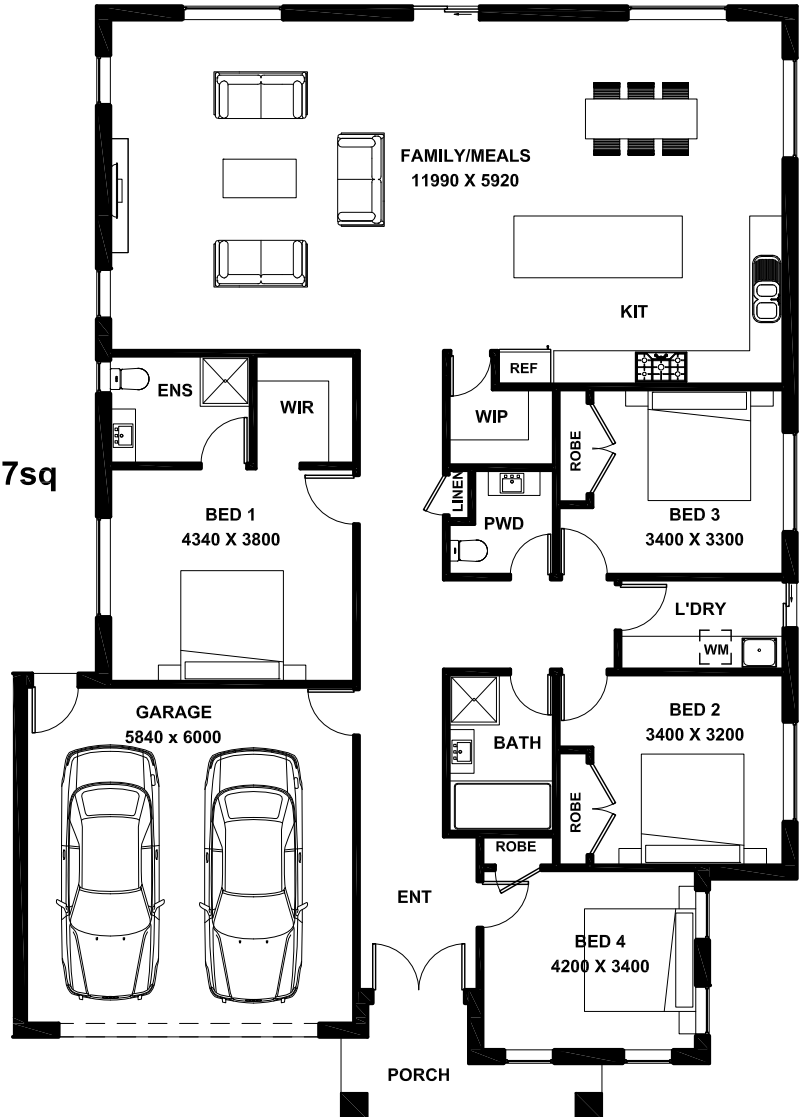

CHAMPIONS PARADE 26

 4

 2

 2

Land size 385sqm

Specification

Total area 242.00sq/m 26.07sq

Width 14m

Length 27.5m

Room dimensions

Bed 1 4340 X 3800

Bed 2 3400 X 3200

Bed 3 3400 X 3300

Bed 4 4200 X 3400

Garage 5840 x 6000

SAKOON
HOMES