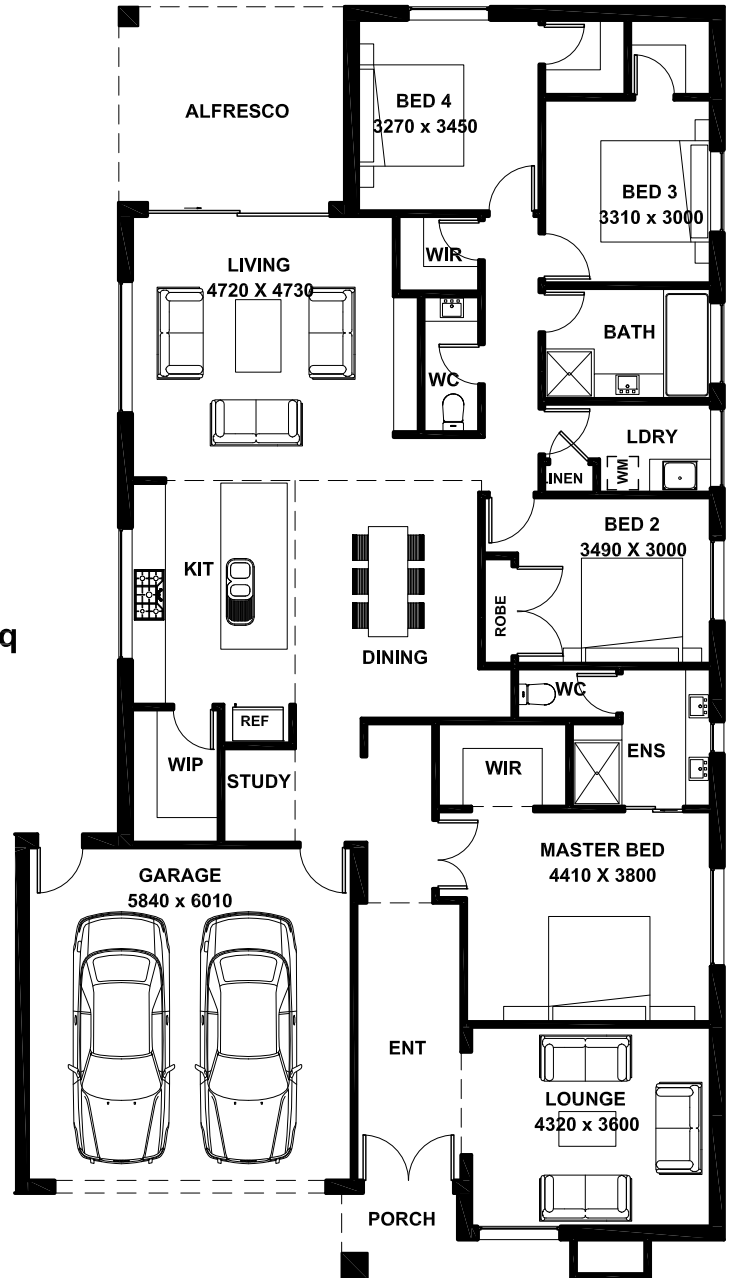

CHESTNUT STREET 27

Land size 299sqm

Specification

Total area 256.00sq/m 27.55sq
 Width 13m
 Length 23m

Room dimensions

Living	4690 x 6340
Dining	4690 x 6340
Master Bed	4410 X 3800
Bed 2	3490 X 3000
Bed 3	3310 x 3000
Bed 4	3270 x 3450
Lounge	4320 x 3600
Garage	5840 x 6010