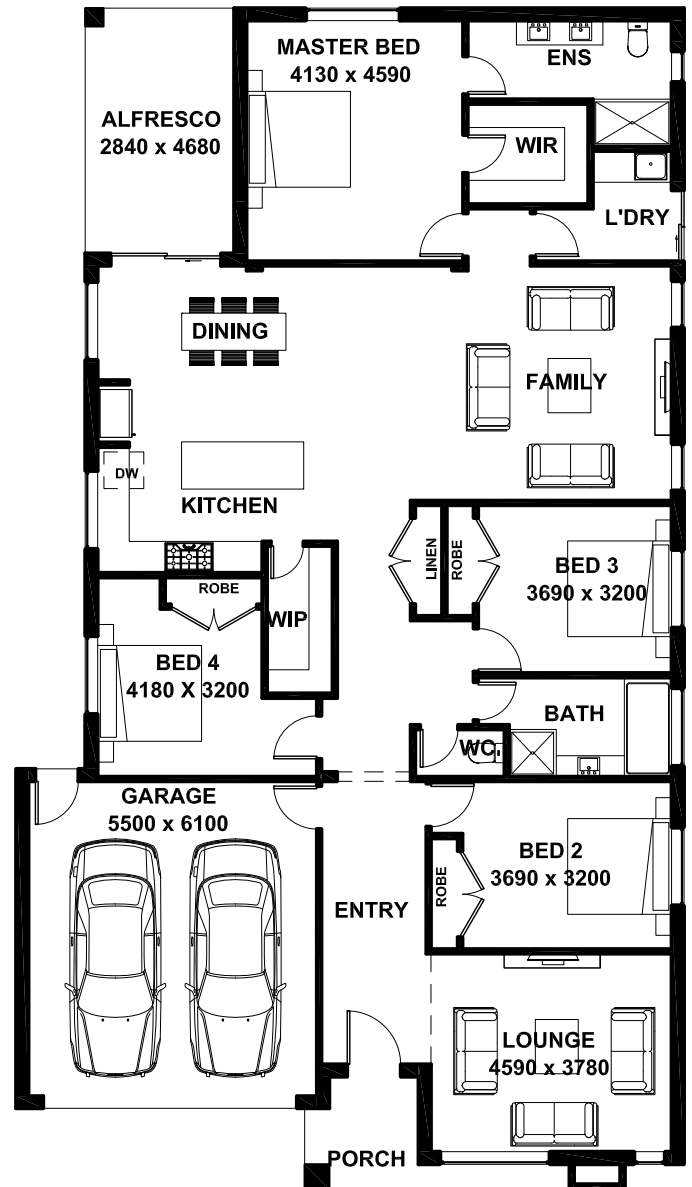

# AUSTRALORP DR 27

 4

 2

 2

Land size 377sqm

## Specification

Total area 259.00sq/m 27.8sq

Width 13m

Length 29m

## Room dimensions

Family	4935 x 4480
Dining	4570 x 5860
Master Bed	3480 x 3850
Bed 2	3480 x 3000
Bed 3	3690 x 3200
Bed 4	4180 x 3200
Lounge	4590 x 3780
Garage	5500 x 6100

**SAKOON**  
HOMES